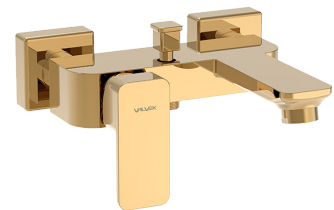

BATERIA WANNOWA;
ZŁOTA