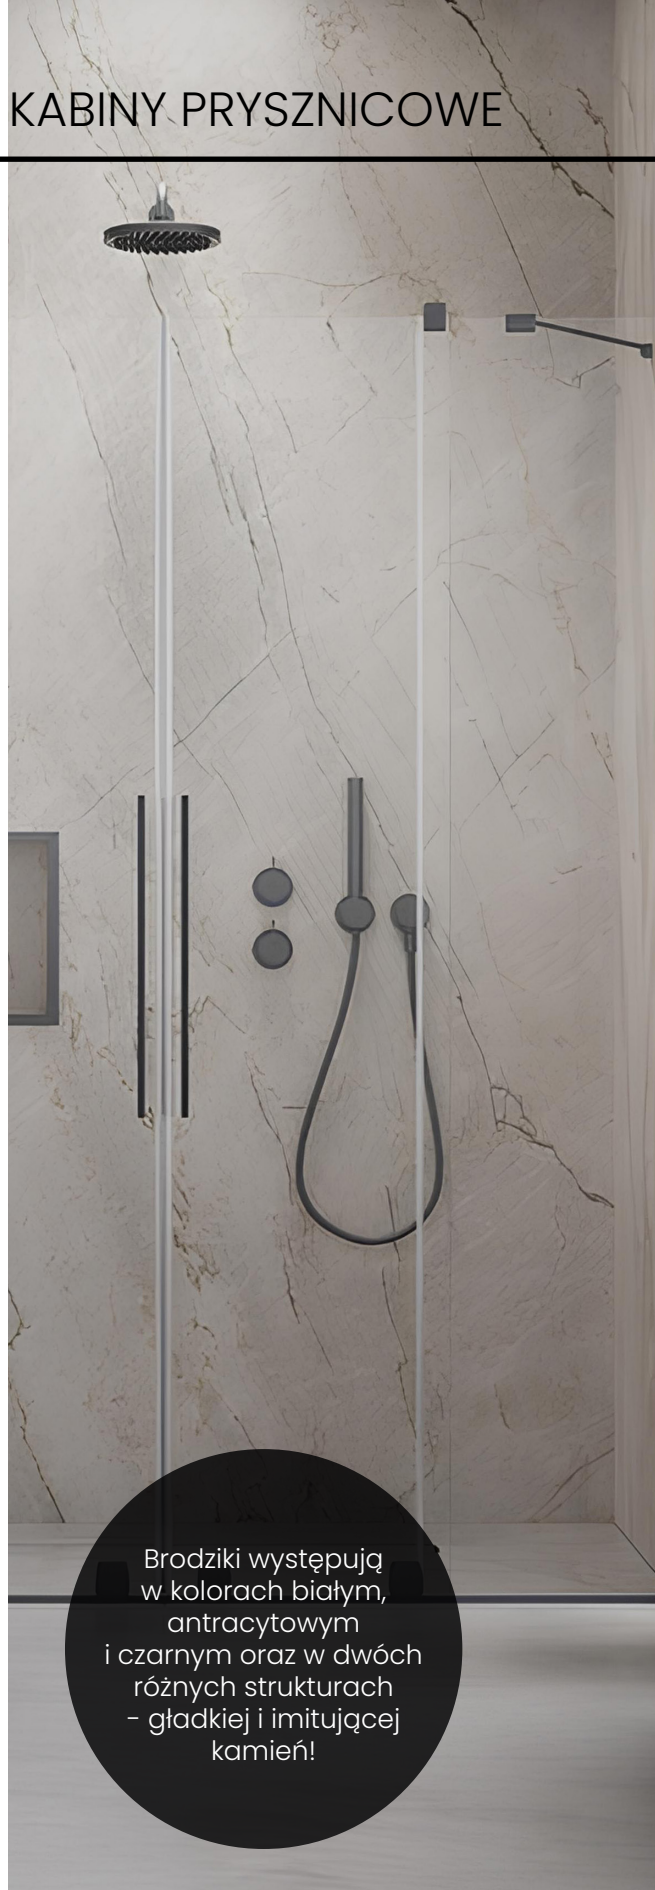

Brodziki występują
w kolorach białym,
antracytowym
i czarnym oraz w dwóch
różnych strukturach
- gładkiej i imitującej
kamień!