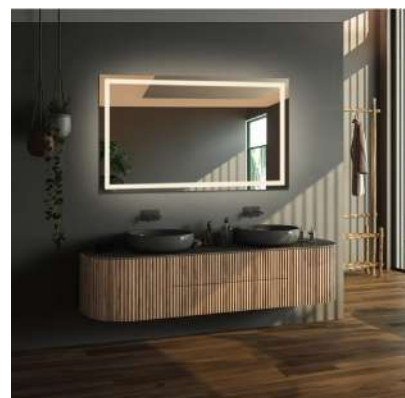

FRANK LED
rozmiar do 60x180cm

PLATO LED
rozmiar do 60x180cm

SYDERYT LED
rozmiar do 80x147 cm

SYDERYT LED II
rozmiar do 80x147 cm

NIKO LED
rozmiar do 60x180cm

HOLI LED
rozmiar do 60x180cm

AGIS LED
rozmiar do 60x180cm