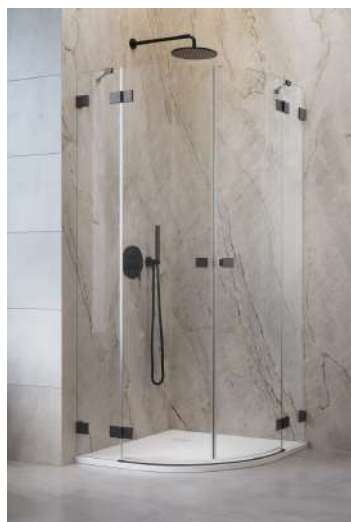

ZŁOTY SZ.

MIEDŹ SZ.

GUNMETAL SZ.

RADAWAY KABINY PRYSZNICOWE

Dla produktów RADAWAY w cenie zawieramy różne rodzaje szkła!

ESSENZA PRO DWJ
80-130x200

ESSENZA PRO KDD
OKRĄGŁA
80x80x200; 90x90x200

ESSENZA KDJ
PROSOTOKĄTNA
80x80x200; 90x90x200