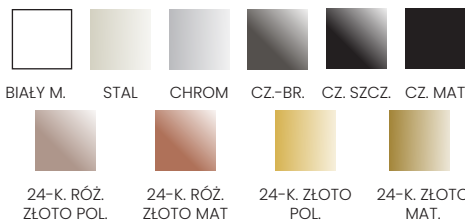

KOLORYSTYKA BATERII